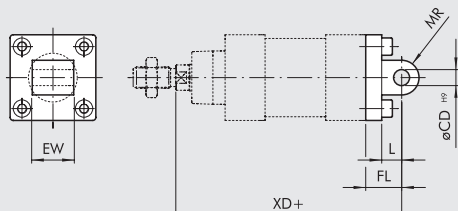

Nota: n. 1 pezzo per confezione completo di n. 2 viti

CERNIERA FEMMINA - MOD. B

+ = AGGIUNGERE LA CORSA

Codice	Ø	UB	CB	FL	øCD	XD	MR	L	Peso [g]
W0950322003	32	45	26	22	10	142	10	12	116
W0950402003	40	52	28	25	12	160	12	15	160
W0950502003	50	60	32	27	12	170	12	15	252
W0950632003	63	70	40	32	16	190	16	20	394
W0950802003	80	90	50	36	16	210	16	20	670
W0951002003	100	110	60	41	20	230	20	25	1085
W0951252003	125	130	70	50	25	275	25	30	2000

Nota: fornita completa di n. 4 viti, n. 4 rosette, n. 2 seeger, n. 1 perno

CERNIERA MASCHIO - MOD. BA

+ = AGGIUNGERE LA CORSA

Codice	Ø	EW	FL	MR	øCD	L	XD	Peso [g]
W0950322004	32	26	22	11	10	12	142	94
W0950402004	40	28	25	13	12	15	160	124
W0950502004	50	32	27	13	12	15	170	220
W0950632004	63	40	32	17	16	20	190	316
W0950802004	80	50	36	17	16	20	210	578
W0951002004	100	60	41	21	20	25	230	850
W0951252004	125	70	50	26	25	30	275	1590

Nota: fornita completa di n. 4 viti

CERNIERA MASCHIO SNODATA - MOD. BAS

+ = AGGIUNGERE LA CORSA

Codice	Ø	DL	MS	L	XN	øCX	EX	Peso [g]
W0950322006	32	22	16	12	142	10	14	106
W0950402006	40	25	18	15	160	12	16	142
W0950502006	50	27	21	15	170	12	16	236
W0950632006	63	32	23	20	190	16	21	336
W0950802006	80	36	28	20	210	16	21	572
W0951002006	100	41	30	25	230	20	25	840
W0951252006	125	50	40	30	275	25	31	1520

Nota: fornita completa di n. 4 viti

CONTROCERNIERA "CETOP" PER MOD. B. - MOD. GL

Codice	Ø	A	B	C	D	E	F	G	H	I	L	M	N	Peso [g]
W0950322008	32	26	19	7	10	25	20	32	37	41	18	8	10	96
W0950402008	40	28	26	9	12	32	32	45	54	52	25	10	12	216
W0950502008	50	32	26	9	12	32	32	45	54	52	25	10	12	212
W0950632008	63	40	33	11	16	40	50	63	75	63	32	12	15	440
W0950802008	80	50	33	11	16	40	50	63	75	63	32	12	15	464
W0951002008	100	60	44	14	20	50	70	90	103	80	40	16	22	985
W0951252008	125	70	44	14	25	50	70	90	103	80	40	16	22	1000