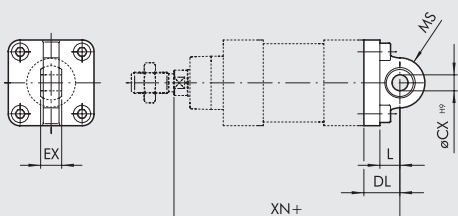

Nota: n. 1 pezzo per confezione completo di n. 2 viti

CERNIERA FEMMINA - MOD. B

+ = AGGIUNGERE LA CORSA

Codice	Ø	UB	CB	FL	øCD	XD	MR	L	Peso [g]
W0950322003	32	45	26	22	10	142	10	12	116
W0950402003	40	52	28	25	12	160	12	15	160
W0950502003	50	60	32	27	12	170	12	15	252
W0950632003	63	70	40	32	16	190	16	20	394
W0950802003	80	90	50	36	16	210	16	20	670
W0951002003	100	110	60	41	20	230	20	25	1085
W0951252003	125	130	70	50	25	275	25	30	2000

Nota: fornita completa di n. 4 viti, n. 4 rosette, n. 2 seeger, n. 1 perno

CERNIERA MASCHIO - MOD. BA

+ = AGGIUNGERE LA CORSA

Codice	Ø	EW	FL	MR	øCD	L	XD	Peso [g]
W0950322004	32	26	22	11	10	12	142	94
W0950402004	40	28	25	13	12	15	160	124
W0950502004	50	32	27	13	12	15	170	220
W0950632004	63	40	32	17	16	20	190	316
W0950802004	80	50	36	17	16	20	210	578
W0951002004	100	60	41	21	20	25	230	850
W0951252004	125	70	50	26	25	30	275	1590

Nota: fornita completa di n. 4 viti

CERNIERA MASCHIO SNODATA - MOD. BAS

+ = AGGIUNGERE LA CORSA

Codice	Ø	DL	MS	L	XN	øCX	EX	Peso [g]
W0950322006	32	22	16	12	142	10	14	106
W0950402006	40	25	18	15	160	12	16	142
W0950502006	50	27	21	15	170	12	16	236
W0950632006	63	32	23	20	190	16	21	336
W0950802006	80	36	28	20	210	16	21	572
W0951002006	100	41	30	25	230	20	25	840
W0951252006	125	50	40	30	275	25	31	1520

Nota: fornita completa di n. 4 viti

CONTROCERNIERA "CETOP" PER MOD. B. - MOD. GL

Codice	Ø	A	B	C	D	E	F	G	H	I	L	M	N	Peso [g]
W0950322008	32	26	19	7	10	25	20	32	37	41	18	8	10	96
W0950402008	40	28	26	9	12	32	32	45	54	52	25	10	12	216
W0950502008	50	32	26	9	12	32	32	45	54	52	25	10	12	212
W0950632008	63	40	33	11	16	40	50	63	75	63	32	12	15	440
W0950802008	80	50	33	11	16	40	50	63	75	63	32	12	15	464
W0951002008	100	60	44	14	20	50	70	90	103	80	40	16	22	985
W0951252008	125	70	44	14	25	50	70	90	103	80	40	16	22	1000