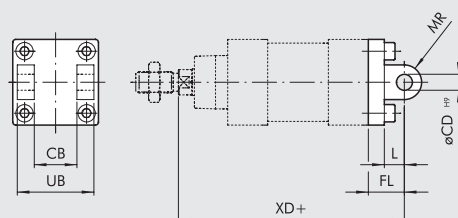

ACCESSORI PER CILINDRI ISO 15552 STD, TIPO A, SERIE 3, TWO-FLAT

**METAL
WORK**[®]
P N E U M A T I C

ANCORAGGI

PIEDINO MOD. A

+ = AGGIUNGERE LA CORSA

Codice	Ø	Ø AB	AH	AO	AT	AU	TR	E	XA	SA	Peso [g]
W0950322001	32	7	32	11	4	24	32	45	144	142	76
W0950402001	40	9	36	15	4	28	36	52	163	161	100
W0950502001	50	9	45	15	4	32	45	65	175	170	162
W0950632001	63	9	50	15	6	32	50	75	190	185	266
W0950802001	80	12	63	20	6	41	63	95	215	210	456
W0951002001	100	14	71	25	6	41	75	115	230	220	572
W0951252001	125	16	90	15	7	45	90	140	270	250	1130

Nota: n. 1 pezzo per confezione completo di n. 2 viti

CERNIERA FEMMINA - MOD. B

+ = AGGIUNGERE LA CORSA

Codice	Ø	UB	CB	FL	øCD	XD	MR	L	Peso [g]
W0950322003	32	45	26	22	10	142	10	12	116
W0950402003	40	52	28	25	12	160	12	15	160
W0950502003	50	60	32	27	12	170	12	15	252
W0950632003	63	70	40	32	16	190	16	20	394
W0950802003	80	90	50	36	16	210	16	20	670
W0951002003	100	110	60	41	20	230	20	25	1085
W0951252003	125	130	70	50	25	275	25	30	2000

Nota: fornita completa di n. 4 viti, n. 4 rosette, n. 2 seeger, n. 1 perno

CERNIERA MASCHIO - MOD. BA

+ = AGGIUNGERE LA CORSA

Codice	Ø	EW	FL	MR	øCD	L	XD	Peso [g]
W0950322004	32	26	22	11	10	12	142	94
W0950402004	40	28	25	13	12	15	160	124
W0950502004	50	32	27	13	12	15	170	220
W0950632004	63	40	32	17	16	20	190	316
W0950802004	80	50	36	17	16	20	210	578
W0951002004	100	60	41	21	20	25	230	850
W0951252004	125	70	50	26	25	30	275	1590

Nota: fornita completa di n. 4 viti

CERNIERA MASCHIO SNODATA - MOD. BAS

+ = AGGIUNGERE LA CORSA

Codice	Ø	DL	MS	L	XN	øCX	EX	Peso [g]
W0950322006	32	22	16	12	142	10	14	106
W0950402006	40	25	18	15	160	12	16	142
W0950502006	50	27	21	15	170	12	16	236
W0950632006	63	32	23	20	190	16	21	336
W0950802006	80	36	28	20	210	16	21	572
W0951002006	100	41	30	25	230	20	25	840
W0951252006	125	50	40	30	275	25	31	1520