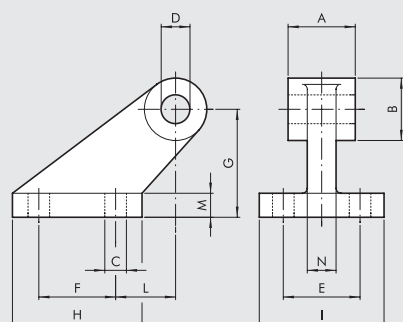

Nota: n. 1 pezzo per confezione completo di n. 2 viti

CERNIERA FEMMINA - MOD. B

+ = AGGIUNGERE LA CORSA

Codice	Ø	UB	CB	FL	øCD	XD	MR	L	Peso [g]
W0950322003	32	45	26	22	10	142	10	12	116
W0950402003	40	52	28	25	12	160	12	15	160
W0950502003	50	60	32	27	12	170	12	15	252
W0950632003	63	70	40	32	16	190	16	20	394
W0950802003	80	90	50	36	16	210	16	20	670
W0951002003	100	110	60	41	20	230	20	25	1085
W0951252003	125	130	70	50	25	275	25	30	2000

Nota: fornita completa di n. 4 viti, n. 4 rosette, n. 2 seeger, n. 1 perno

CERNIERA MASCHIO - MOD. BA

+ = AGGIUNGERE LA CORSA

Codice	Ø	EW	FL	MR	øCD	L	XD	Peso [g]
W0950322004	32	26	22	11	10	12	142	94
W0950402004	40	28	25	13	12	15	160	124
W0950502004	50	32	27	13	12	15	170	220
W0950632004	63	40	32	17	16	20	190	316
W0950802004	80	50	36	17	16	20	210	578
W0951002004	100	60	41	21	20	25	230	850
W0951252004	125	70	50	26	25	30	275	1590

Nota: fornita completa di n. 4 viti

CERNIERA MASCHIO SNODATA - MOD. BAS

+ = AGGIUNGERE LA CORSA

Codice	Ø	DL	MS	L	XN	øCX	EX	Peso [g]
W0950322006	32	22	16	12	142	10	14	106
W0950402006	40	25	18	15	160	12	16	142
W0950502006	50	27	21	15	170	12	16	236
W0950632006	63	32	23	20	190	16	21	336
W0950802006	80	36	28	20	210	16	21	572
W0951002006	100	41	30	25	230	20	25	840
W0951252006	125	50	40	30	275	25	31	1520

Nota: fornita completa di n. 4 viti

CONTROCERNIERA "CETOP" PER MOD. B. - MOD. GL

Codice	Ø	A	B	C	D	E	F	G	H	I	L	M	N	Peso [g]
W0950322008	32	26	19	7	10	25	20	32	37	41	18	8	10	96
W0950402008	40	28	26	9	12	32	32	45	54	52	25	10	12	216
W0950502008	50	32	26	9	12	32	32	45	54	52	25	10	12	212
W0950632008	63	40	33	11	16	40	50	63	75	63	32	12	15	440
W0950802008	80	50	33	11	16	40	50	63	75	63	32	12	15	464
W0951002008	100	60	44	14	20	50	70	90	103	80	40	16	22	985
W0951252008	125	70	44	14	25	50	70	90	103	80	40	16	22	1000