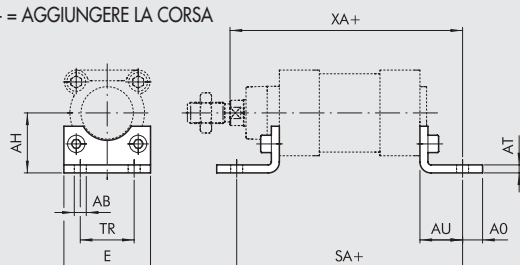

ACCESSORI PER CILINDRI ISO 15552 STD, TIPO A, SERIE 3, TWO-FLAT

**METAL
WORK**[®]
P N E U M A T I C

ANCORAGGI

PIEDINO MOD. A

+ = AGGIUNGERE LA CORSA

Codice	Ø	Ø AB	AH	AO	AT	AU	TR	E	XA	SA	Peso [g]
W0950322001	32	7	32	11	4	24	32	45	144	142	76
W0950402001	40	9	36	15	4	28	36	52	163	161	100
W0950502001	50	9	45	15	4	32	45	65	175	170	162
W0950632001	63	9	50	15	6	32	50	75	190	185	266
W0950802001	80	12	63	20	6	41	63	95	215	210	456
W0951002001	100	14	71	25	6	41	75	115	230	220	572
W0951252001	125	16	90	15	7	45	90	140	270	250	1130

Nota: n. 1 pezzo per confezione completo di n. 2 viti

CERNIERA FEMMINA - MOD. B

+ = AGGIUNGERE LA CORSA

Codice	Ø	UB	CB	FL	øCD	XD	MR	L	Peso [g]
W0950322003	32	45	26	22	10	142	10	12	116
W0950402003	40	52	28	25	12	160	12	15	160
W0950502003	50	60	32	27	12	170	12	15	252
W0950632003	63	70	40	32	16	190	16	20	394
W0950802003	80	90	50	36	16	210	16	20	670
W0951002003	100	110	60	41	20	230	20	25	1085
W0951252003	125	130	70	50	25	275	25	30	2000

Nota: fornita completa di n. 4 viti, n. 4 rosette, n. 2 seeger, n. 1 perno

CERNIERA MASCHIO - MOD. BA

+ = AGGIUNGERE LA CORSA

Codice	Ø	EW	FL	MR	øCD	L	XD	Peso [g]
W0950322004	32	26	22	11	10	12	142	94
W0950402004	40	28	25	13	12	15	160	124
W0950502004	50	32	27	13	12	15	170	220
W0950632004	63	40	32	17	16	20	190	316
W0950802004	80	50	36	17	16	20	210	578
W0951002004	100	60	41	21	20	25	230	850
W0951252004	125	70	50	26	25	30	275	1590

Nota: fornita completa di n. 4 viti

CERNIERA MASCHIO SNODATA - MOD. BAS

+ = AGGIUNGERE LA CORSA

Codice	Ø	DL	MS	L	XN	øCX	EX	Peso [g]
W0950322006	32	22	16	12	142	10	14	106
W0950402006	40	25	18	15	160	12	16	142
W0950502006	50	27	21	15	170	12	16	236
W0950632006	63	32	23	20	190	16	21	336
W0950802006	80	36	28	20	210	16	21	572
W0951002006	100	41	30	25	230	20	25	840
W0951252006	125	50	40	30	275	25	31	1520