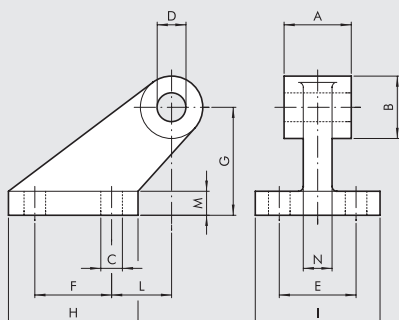

Nota: n. 1 pezzo per confezione completo di n. 2 viti

CERNIERA FEMMINA - MOD. B

+ = AGGIUNGERE LA CORSA

Codice	Ø	UB	CB	FL	øCD	XD	MR	L	Peso [g]
W0950322003	32	45	26	22	10	142	10	12	116
W0950402003	40	52	28	25	12	160	12	15	160
W0950502003	50	60	32	27	12	170	12	15	252
W0950632003	63	70	40	32	16	190	16	20	394
W0950802003	80	90	50	36	16	210	16	20	670
W0951002003	100	110	60	41	20	230	20	25	1085
W0951252003	125	130	70	50	25	275	25	30	2000

Nota: fornita completa di n. 4 viti, n. 4 rosette, n. 2 seeger, n. 1 perno

CERNIERA MASCHIO - MOD. BA

+ = AGGIUNGERE LA CORSA

Codice	Ø	EW	FL	MR	øCD	L	XD	Peso [g]
W0950322004	32	26	22	11	10	12	142	94
W0950402004	40	28	25	13	12	15	160	124
W0950502004	50	32	27	13	12	15	170	220
W0950632004	63	40	32	17	16	20	190	316
W0950802004	80	50	36	17	16	20	210	578
W0951002004	100	60	41	21	20	25	230	850
W0951252004	125	70	50	26	25	30	275	1590

Nota: fornita completa di n. 4 viti

CERNIERA MASCHIO SNODATA - MOD. BAS

+ = AGGIUNGERE LA CORSA

Codice	Ø	DL	MS	L	XN	øCX	EX	Peso [g]
W0950322006	32	22	16	12	142	10	14	106
W0950402006	40	25	18	15	160	12	16	142
W0950502006	50	27	21	15	170	12	16	236
W0950632006	63	32	23	20	190	16	21	336
W0950802006	80	36	28	20	210	16	21	572
W0951002006	100	41	30	25	230	20	25	840
W0951252006	125	50	40	30	275	25	31	1520

Nota: fornita completa di n. 4 viti

CONTROCERNIERA "CETOP" PER MOD. B. - MOD. GL

Codice	Ø	A	B	C	D	E	F	G	H	I	L	M	N	Peso [g]
W0950322008	32	26	19	7	10	25	20	32	37	41	18	8	10	96
W0950402008	40	28	26	9	12	32	32	45	54	52	25	10	12	216
W0950502008	50	32	26	9	12	32	32	45	54	52	25	10	12	212
W0950632008	63	40	33	11	16	40	50	63	75	63	32	12	15	440
W0950802008	80	50	33	11	16	40	50	63	75	63	32	12	15	464
W0951002008	100	60	44	14	20	50	70	90	103	80	40	16	22	985
W0951252008	125	70	44	14	25	50	70	90	103	80	40	16	22	1000