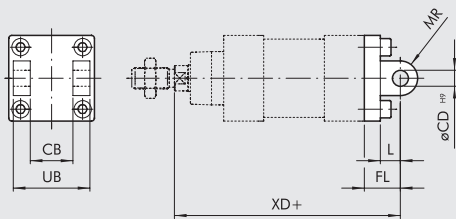

ACCESSORI PER CILINDRI ISO 15552 STD, TIPO A, SERIE 3, TWO-FLAT

ANCORAGGI

PIEDINO MOD. A

+ = AGGIUNGERE LA CORSA

Codice	Ø	Ø AB	AH	AO	AT	AU	TR	E	XA	SA	Peso [g]
W0950322001	32	7	32	11	4	24	32	45	144	142	76
W0950402001	40	9	36	15	4	28	36	52	163	161	100
W0950502001	50	9	45	15	4	32	45	65	175	170	162
W0950632001	63	9	50	15	6	32	50	75	190	185	266
W0950802001	80	12	63	20	6	41	63	95	215	210	456
W0951002001	100	14	71	25	6	41	75	115	230	220	572
W0951252001	125	16	90	15	7	45	90	140	270	250	1130

Nota: n. 1 pezzo per confezione completo di n. 2 viti

CERNIERA FEMMINA - MOD. B

+ = AGGIUNGERE LA CORSA

Codice	Ø	UB	CB	FL	øCD	XD	MR	L	Peso [g]
W0950322003	32	45	26	22	10	142	10	12	116
W0950402003	40	52	28	25	12	160	12	15	160
W0950502003	50	60	32	27	12	170	12	15	252
W0950632003	63	70	40	32	16	190	16	20	394
W0950802003	80	90	50	36	16	210	16	20	670
W0951002003	100	110	60	41	20	230	20	25	1085
W0951252003	125	130	70	50	25	275	25	30	2000

Nota: fornita completa di n. 4 viti, n. 4 rosette, n. 2 seeger, n. 1 perno

CERNIERA MASCHIO - MOD. BA

+ = AGGIUNGERE LA CORSA

Codice	Ø	EW	FL	MR	øCD	L	XD	Peso [g]
W0950322004	32	26	22	11	10	12	142	94
W0950402004	40	28	25	13	12	15	160	124
W0950502004	50	32	27	13	12	15	170	220
W0950632004	63	40	32	17	16	20	190	316
W0950802004	80	50	36	17	16	20	210	578
W0951002004	100	60	41	21	20	25	230	850
W0951252004	125	70	50	26	25	30	275	1590

Nota: fornita completa di n. 4 viti

CERNIERA MASCHIO SNODATA - MOD. BAS

+ = AGGIUNGERE LA CORSA

Codice	Ø	DL	MS	L	XN	øCX	EX	Peso [g]
W0950322006	32	22	16	12	142	10	14	106
W0950402006	40	25	18	15	160	12	16	142
W0950502006	50	27	21	15	170	12	16	236
W0950632006	63	32	23	20	190	16	21	336
W0950802006	80	36	28	20	210	16	21	572
W0951002006	100	41	30	25	230	20	25	840
W0951252006	125	50	40	30	275	25	31	1520