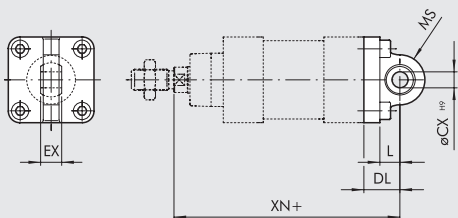

Nota: n. 1 pezzo per confezione completo di n. 2 viti

CERNIERA FEMMINA - MOD. B

+ = AGGIUNGERE LA CORSA

Codice	Ø	UB	CB	FL	øCD	XD	MR	L	Peso [g]
W0950322003	32	45	26	22	10	142	10	12	116
W0950402003	40	52	28	25	12	160	12	15	160
W0950502003	50	60	32	27	12	170	12	15	252
W0950632003	63	70	40	32	16	190	16	20	394
W0950802003	80	90	50	36	16	210	16	20	670
W0951002003	100	110	60	41	20	230	20	25	1085
W0951252003	125	130	70	50	25	275	25	30	2000

Nota: fornita completa di n. 4 viti, n. 4 rosette, n. 2 seeger, n. 1 perno

CERNIERA MASCHIO - MOD. BA

+ = AGGIUNGERE LA CORSA

Codice	Ø	EW	FL	MR	øCD	L	XD	Peso [g]
W0950322004	32	26	22	11	10	12	142	94
W0950402004	40	28	25	13	12	15	160	124
W0950502004	50	32	27	13	12	15	170	220
W0950632004	63	40	32	17	16	20	190	316
W0950802004	80	50	36	17	16	20	210	578
W0951002004	100	60	41	21	20	25	230	850
W0951252004	125	70	50	26	25	30	275	1590

Nota: fornita completa di n. 4 viti

CERNIERA MASCHIO SNODATA - MOD. BAS

+ = AGGIUNGERE LA CORSA

Codice	Ø	DL	MS	L	XN	øCX	EX	Peso [g]
W0950322006	32	22	16	12	142	10	14	106
W0950402006	40	25	18	15	160	12	16	142
W0950502006	50	27	21	15	170	12	16	236
W0950632006	63	32	23	20	190	16	21	336
W0950802006	80	36	28	20	210	16	21	572
W0951002006	100	41	30	25	230	20	25	840
W0951252006	125	50	40	30	275	25	31	1520

Nota: fornita completa di n. 4 viti

CONTROCERNIERA "CETOP" PER MOD. B. - MOD. GL

Codice	Ø	A	B	C	D	E	F	G	H	I	L	M	N	Peso [g]
W0950322008	32	26	19	7	10	25	20	32	37	41	18	8	10	96
W0950402008	40	28	26	9	12	32	32	45	54	52	25	10	12	216
W0950502008	50	32	26	9	12	32	32	45	54	52	25	10	12	212
W0950632008	63	40	33	11	16	40	50	63	75	63	32	12	15	440
W0950802008	80	50	33	11	16	40	50	63	75	63	32	12	15	464
W0951002008	100	60	44	14	20	50	70	90	103	80	40	16	22	985
W0951252008	125	70	44	14	25	50	70	90	103	80	40	16	22	1000