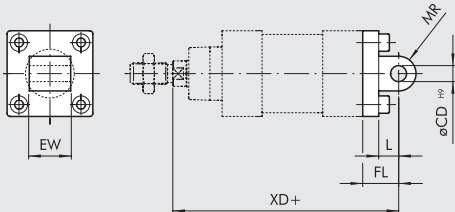

Nota: n. 1 pezzo per confezione completo di n. 2 viti

CERNIERA FEMMINA - MOD. B

+ = AGGIUNGERE LA CORSA

Codice	Ø	UB	CB	FL	øCD	XD	MR	L	Peso [g]
W0950322003	32	45	26	22	10	142	10	12	116
W0950402003	40	52	28	25	12	160	12	15	160
W0950502003	50	60	32	27	12	170	12	15	252
W0950632003	63	70	40	32	16	190	16	20	394
W0950802003	80	90	50	36	16	210	16	20	670
W0951002003	100	110	60	41	20	230	20	25	1085
W0951252003	125	130	70	50	25	275	25	30	2000

Nota: fornita completa di n. 4 viti, n. 4 rosette, n. 2 seeger, n. 1 perno

CERNIERA MASCHIO - MOD. BA

+ = AGGIUNGERE LA CORSA

Codice	Ø	EW	FL	MR	øCD	L	XD	Peso [g]
W0950322004	32	26	22	11	10	12	142	94
W0950402004	40	28	25	13	12	15	160	124
W0950502004	50	32	27	13	12	15	170	220
W0950632004	63	40	32	17	16	20	190	316
W0950802004	80	50	36	17	16	20	210	578
W0951002004	100	60	41	21	20	25	230	850
W0951252004	125	70	50	26	25	30	275	1590

Nota: fornita completa di n. 4 viti

CERNIERA MASCHIO SNODATA - MOD. BAS

+ = AGGIUNGERE LA CORSA

Codice	Ø	DL	MS	L	XN	øCX	EX	Peso [g]
W0950322006	32	22	16	12	142	10	14	106
W0950402006	40	25	18	15	160	12	16	142
W0950502006	50	27	21	15	170	12	16	236
W0950632006	63	32	23	20	190	16	21	336
W0950802006	80	36	28	20	210	16	21	572
W0951002006	100	41	30	25	230	20	25	840
W0951252006	125	50	40	30	275	25	31	1520

Nota: fornita completa di n. 4 viti

CONTROCERNIERA "CETOP" PER MOD. B. - MOD. GL

Codice	Ø	A	B	C	D	E	F	G	H	I	L	M	N	Peso [g]
W0950322008	32	26	19	7	10	25	20	32	37	41	18	8	10	96
W0950402008	40	28	26	9	12	32	32	45	54	52	25	10	12	216
W0950502008	50	32	26	9	12	32	32	45	54	52	25	10	12	212
W0950632008	63	40	33	11	16	40	50	63	75	63	32	12	15	440
W0950802008	80	50	33	11	16	40	50	63	75	63	32	12	15	464
W0951002008	100	60	44	14	20	50	70	90	103	80	40	16	22	985
W0951252008	125	70	44	14	25	50	70	90	103	80	40	16	22	1000