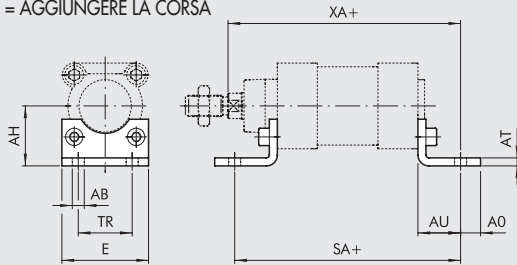

ACCESSORI PER CILINDRI ISO 15552 STD, TIPO A, SERIE 3, TWO-FLAT

ANCORAGGI

PIEDINO MOD. A

+ = AGGIUNGERE LA CORSA

Codice	Ø	Ø AB	AH	AO	AT	AU	TR	E	XA	SA	Peso [g]
W0950322001	32	7	32	11	4	24	32	45	144	142	76
W0950402001	40	9	36	15	4	28	36	52	163	161	100
W0950502001	50	9	45	15	4	32	45	65	175	170	162
W0950632001	63	9	50	15	6	32	50	75	190	185	266
W0950802001	80	12	63	20	6	41	63	95	215	210	456
W0951002001	100	14	71	25	6	41	75	115	230	220	572
W0951252001	125	16	90	15	7	45	90	140	270	250	1130

Nota: n. 1 pezzo per confezione completo di n. 2 viti

CERNIERA FEMMINA - MOD. B

+ = AGGIUNGERE LA CORSA

Codice	Ø	UB	CB	FL	øCD	XD	MR	L	Peso [g]
W0950322003	32	45	26	22	10	142	10	12	116
W0950402003	40	52	28	25	12	160	12	15	160
W0950502003	50	60	32	27	12	170	12	15	252
W0950632003	63	70	40	32	16	190	16	20	394
W0950802003	80	90	50	36	16	210	16	20	670
W0951002003	100	110	60	41	20	230	20	25	1085
W0951252003	125	130	70	50	25	275	25	30	2000

Nota: fornita completa di n. 4 viti, n. 4 rosette, n. 2 seeger, n. 1 perno

CERNIERA MASCHIO - MOD. BA

+ = AGGIUNGERE LA CORSA

Codice	Ø	EW	FL	MR	øCD	L	XD	Peso [g]
W0950322004	32	26	22	11	10	12	142	94
W0950402004	40	28	25	13	12	15	160	124
W0950502004	50	32	27	13	12	15	170	220
W0950632004	63	40	32	17	16	20	190	316
W0950802004	80	50	36	17	16	20	210	578
W0951002004	100	60	41	21	20	25	230	850
W0951252004	125	70	50	26	25	30	275	1590

Nota: fornita completa di n. 4 viti

CERNIERA MASCHIO SNODATA - MOD. BAS

+ = AGGIUNGERE LA CORSA

Codice	Ø	DL	MS	L	XN	øCX	EX	Peso [g]
W0950322006	32	22	16	12	142	10	14	106
W0950402006	40	25	18	15	160	12	16	142
W0950502006	50	27	21	15	170	12	16	236
W0950632006	63	32	23	20	190	16	21	336
W0950802006	80	36	28	20	210	16	21	572
W0951002006	100	41	30	25	230	20	25	840
W0951252006	125	50	40	30	275	25	31	1520