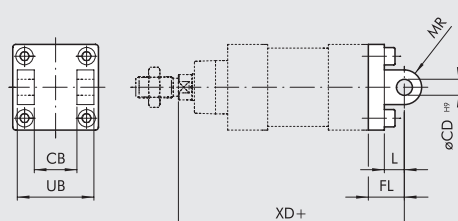

ACCESSORI PER CILINDRI ISO 15552 STD, TIPO A, SERIE 3, TWO-FLAT

**METAL
WORK**
P N E U M A T I C

ANCORAGGI

PIEDINO MOD. A

+ = AGGIUNGERE LA CORSA

Codice	Ø	Ø AB	AH	AO	AT	AU	TR	E	XA	SA	Peso [g]
W0950322001	32	7	32	11	4	24	32	45	144	142	76
W0950402001	40	9	36	15	4	28	36	52	163	161	100
W0950502001	50	9	45	15	4	32	45	65	175	170	162
W0950632001	63	9	50	15	6	32	50	75	190	185	266
W0950802001	80	12	63	20	6	41	63	95	215	210	456
W0951002001	100	14	71	25	6	41	75	115	230	220	572
W0951252001	125	16	90	15	7	45	90	140	270	250	1130

Nota: n. 1 pezzo per confezione completo di n. 2 viti

CERNIERA FEMMINA - MOD. B

+ = AGGIUNGERE LA CORSA

Codice	Ø	UB	CB	FL	øCD	XD	MR	L	Peso [g]
W0950322003	32	45	26	22	10	142	10	12	116
W0950402003	40	52	28	25	12	160	12	15	160
W0950502003	50	60	32	27	12	170	12	15	252
W0950632003	63	70	40	32	16	190	16	20	394
W0950802003	80	90	50	36	16	210	16	20	670
W0951002003	100	110	60	41	20	230	20	25	1085
W0951252003	125	130	70	50	25	275	25	30	2000

Nota: fornita completa di n. 4 viti, n. 4 rosette, n. 2 seeger, n. 1 perno

CERNIERA MASCHIO - MOD. BA

+ = AGGIUNGERE LA CORSA

Codice	Ø	EW	FL	MR	øCD	L	XD	Peso [g]
W0950322004	32	26	22	11	10	12	142	94
W0950402004	40	28	25	13	12	15	160	124
W0950502004	50	32	27	13	12	15	170	220
W0950632004	63	40	32	17	16	20	190	316
W0950802004	80	50	36	17	16	20	210	578
W0951002004	100	60	41	21	20	25	230	850
W0951252004	125	70	50	26	25	30	275	1590

Nota: fornita completa di n. 4 viti

CERNIERA MASCHIO SNODATA - MOD. BAS

+ = AGGIUNGERE LA CORSA

Codice	Ø	DL	MS	L	XN	øCX	EX	Peso [g]
W0950322006	32	22	16	12	142	10	14	106
W0950402006	40	25	18	15	160	12	16	142
W0950502006	50	27	21	15	170	12	16	236
W0950632006	63	32	23	20	190	16	21	336
W0950802006	80	36	28	20	210	16	21	572
W0951002006	100	41	30	25	230	20	25	840
W0951252006	125	50	40	30	275	25	31	1520