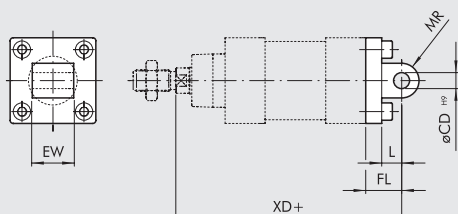

Nota: n. 1 pezzo per confezione completo di n. 2 viti

CERNIERA FEMMINA - MOD. B

+ = AGGIUNGERE LA CORSA

Codice	Ø	UB	CB	FL	øCD	XD	MR	L	Peso [g]
W0950322003	32	45	26	22	10	142	10	12	116
W0950402003	40	52	28	25	12	160	12	15	160
W0950502003	50	60	32	27	12	170	12	15	252
W0950632003	63	70	40	32	16	190	16	20	394
W0950802003	80	90	50	36	16	210	16	20	670
W0951002003	100	110	60	41	20	230	20	25	1085
W0951252003	125	130	70	50	25	275	25	30	2000

Nota: fornita completa di n. 4 viti, n. 4 rosette, n. 2 seeger, n. 1 perno

CERNIERA MASCHIO - MOD. BA

+ = AGGIUNGERE LA CORSA

Codice	Ø	EW	FL	MR	øCD	L	XD	Peso [g]
W0950322004	32	26	22	11	10	12	142	94
W0950402004	40	28	25	13	12	15	160	124
W0950502004	50	32	27	13	12	15	170	220
W0950632004	63	40	32	17	16	20	190	316
W0950802004	80	50	36	17	16	20	210	578
W0951002004	100	60	41	21	20	25	230	850
W0951252004	125	70	50	26	25	30	275	1590

Nota: fornita completa di n. 4 viti

CERNIERA MASCHIO SNODATA - MOD. BAS

+ = AGGIUNGERE LA CORSA

Codice	Ø	DL	MS	L	XN	øCX	EX	Peso [g]
W0950322006	32	22	16	12	142	10	14	106
W0950402006	40	25	18	15	160	12	16	142
W0950502006	50	27	21	15	170	12	16	236
W0950632006	63	32	23	20	190	16	21	336
W0950802006	80	36	28	20	210	16	21	572
W0951002006	100	41	30	25	230	20	25	840
W0951252006	125	50	40	30	275	25	31	1520

Nota: fornita completa di n. 4 viti

CONTROCERNIERA "CETOP" PER MOD. B. - MOD. GL

Codice	Ø	A	B	C	D	E	F	G	H	I	L	M	N	Peso [g]
W0950322008	32	26	19	7	10	25	20	32	37	41	18	8	10	96
W0950402008	40	28	26	9	12	32	32	45	54	52	25	10	12	216
W0950502008	50	32	26	9	12	32	32	45	54	52	25	10	12	212
W0950632008	63	40	33	11	16	40	50	63	75	63	32	12	15	440
W0950802008	80	50	33	11	16	40	50	63	75	63	32	12	15	464
W0951002008	100	60	44	14	20	50	70	90	103	80	40	16	22	985
W0951252008	125	70	44	14	25	50	70	90	103	80	40	16	22	1000