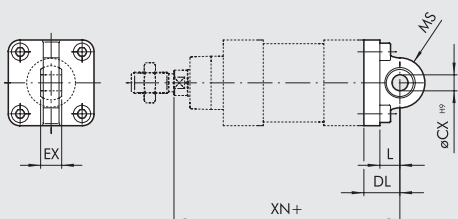

Nota: n. 1 pezzo per confezione completo di n. 2 viti

CERNIERA FEMMINA - MOD. B

+ = AGGIUNGERE LA CORSA

Codice	Ø	UB	CB	FL	øCD	XD	MR	L	Peso [g]
W0950322003	32	45	26	22	10	142	10	12	116
W0950402003	40	52	28	25	12	160	12	15	160
W0950502003	50	60	32	27	12	170	12	15	252
W0950632003	63	70	40	32	16	190	16	20	394
W0950802003	80	90	50	36	16	210	16	20	670
W0951002003	100	110	60	41	20	230	20	25	1085
W0951252003	125	130	70	50	25	275	25	30	2000

Nota: fornita completa di n. 4 viti, n. 4 rosette, n. 2 seeger, n. 1 perno

CERNIERA MASCHIO - MOD. BA

+ = AGGIUNGERE LA CORSA

Codice	Ø	EW	FL	MR	øCD	L	XD	Peso [g]
W0950322004	32	26	22	11	10	12	142	94
W0950402004	40	28	25	13	12	15	160	124
W0950502004	50	32	27	13	12	15	170	220
W0950632004	63	40	32	17	16	20	190	316
W0950802004	80	50	36	17	16	20	210	578
W0951002004	100	60	41	21	20	25	230	850
W0951252004	125	70	50	26	25	30	275	1590

Nota: fornita completa di n. 4 viti

CERNIERA MASCHIO SNODATA - MOD. BAS

+ = AGGIUNGERE LA CORSA

Codice	Ø	DL	MS	L	XN	øCX	EX	Peso [g]
W0950322006	32	22	16	12	142	10	14	106
W0950402006	40	25	18	15	160	12	16	142
W0950502006	50	27	21	15	170	12	16	236
W0950632006	63	32	23	20	190	16	21	336
W0950802006	80	36	28	20	210	16	21	572
W0951002006	100	41	30	25	230	20	25	840
W0951252006	125	50	40	30	275	25	31	1520

Nota: fornita completa di n. 4 viti

CONTROCERNIERA "CETOP" PER MOD. B. - MOD. GL

Codice	Ø	A	B	C	D	E	F	G	H	I	L	M	N	Peso [g]
W0950322008	32	26	19	7	10	25	20	32	37	41	18	8	10	96
W0950402008	40	28	26	9	12	32	32	45	54	52	25	10	12	216
W0950502008	50	32	26	9	12	32	32	45	54	52	25	10	12	212
W0950632008	63	40	33	11	16	40	50	63	75	63	32	12	15	440
W0950802008	80	50	33	11	16	40	50	63	75	63	32	12	15	464
W0951002008	100	60	44	14	20	50	70	90	103	80	40	16	22	985
W0951252008	125	70	44	14	25	50	70	90	103	80	40	16	22	1000