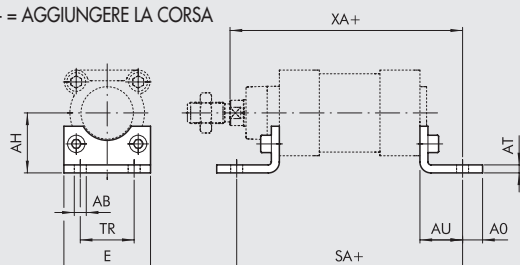

ACCESSORI PER CILINDRI ISO 15552 STD, TIPO A, SERIE 3, TWO-FLAT

**METAL
WORK**
P N E U M A T I C

ANCORAGGI

PIEDINO MOD. A

+ = AGGIUNGERE LA CORSA

Codice	Ø	Ø AB	AH	AO	AT	AU	TR	E	XA	SA	Peso [g]
W0950322001	32	7	32	11	4	24	32	45	144	142	76
W0950402001	40	9	36	15	4	28	36	52	163	161	100
W0950502001	50	9	45	15	4	32	45	65	175	170	162
W0950632001	63	9	50	15	6	32	50	75	190	185	266
W0950802001	80	12	63	20	6	41	63	95	215	210	456
W0951002001	100	14	71	25	6	41	75	115	230	220	572
W0951252001	125	16	90	15	7	45	90	140	270	250	1130

Nota: n. 1 pezzo per confezione completo di n. 2 viti

CERNIERA FEMMINA - MOD. B

+ = AGGIUNGERE LA CORSA

Codice	Ø	UB	CB	FL	øCD	XD	MR	L	Peso [g]
W0950322003	32	45	26	22	10	142	10	12	116
W0950402003	40	52	28	25	12	160	12	15	160
W0950502003	50	60	32	27	12	170	12	15	252
W0950632003	63	70	40	32	16	190	16	20	394
W0950802003	80	90	50	36	16	210	16	20	670
W0951002003	100	110	60	41	20	230	20	25	1085
W0951252003	125	130	70	50	25	275	25	30	2000

Nota: fornita completa di n. 4 viti, n. 4 rosette, n. 2 seeger, n. 1 perno

CERNIERA MASCHIO - MOD. BA

+ = AGGIUNGERE LA CORSA

Codice	Ø	EW	FL	MR	øCD	L	XD	Peso [g]
W0950322004	32	26	22	11	10	12	142	94
W0950402004	40	28	25	13	12	15	160	124
W0950502004	50	32	27	13	12	15	170	220
W0950632004	63	40	32	17	16	20	190	316
W0950802004	80	50	36	17	16	20	210	578
W0951002004	100	60	41	21	20	25	230	850
W0951252004	125	70	50	26	25	30	275	1590

Nota: fornita completa di n. 4 viti

CERNIERA MASCHIO SNODATA - MOD. BAS

+ = AGGIUNGERE LA CORSA

Codice	Ø	DL	MS	L	XN	øCX	EX	Peso [g]
W0950322006	32	22	16	12	142	10	14	106
W0950402006	40	25	18	15	160	12	16	142
W0950502006	50	27	21	15	170	12	16	236
W0950632006	63	32	23	20	190	16	21	336
W0950802006	80	36	28	20	210	16	21	572
W0951002006	100	41	30	25	230	20	25	840
W0951252006	125	50	40	30	275	25	31	1520