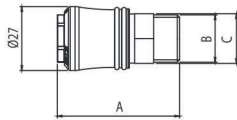

UNIVERSAL QUICK MALE COUPLING

RUBINETTO RAPIDO UNIVERSALE MASCHIO
ENCHUFE RÁPIDO UNIVERSAL MACHO
RACCORD RAPIDE UNIVERSEL MÂLE
UNIVERSELLE SCHNELLKUPPLUNG AUSSENGEWINDE

Code	A	B	C	D	(g)
FG500.101.014	47,50	1/4"	19		57
FG500.101.038	47,50	3/8"	19		60
FG500.101.012	52,50	1/8"	21		78

UNIVERSAL QUICK FEMALE COUPLING

RUBINETTO RAPIDO UNIVERSALE FEMMINA
ENCHUFE RÁPIDO UNIVERSAL HEMBRA
RACCORD RAPIDE UNIVERSEL FEMELLE
UNIVERSELLE SCHNELLKUPPLUNG INNENGEWINDE

Code	A	B	C	D	(g)
FG500.102.014	47,50	1/4"	19		63
FG500.102.038	47,50	3/8"	19		60
FG500.102.012	54	1/2"	24		80