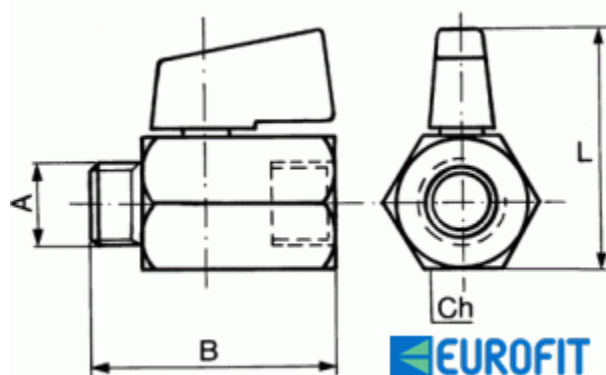

Valvole a sfera e rubinetti a spillo > 483

Mini valvola a sfera maschio femmina

Mini valvola a sfera maschio femmina

Cod. Ref. A B L ChConf.

E4790011483 1/83937.520 10

E4790010483 1/43937.520 10

E4790012483 3/84037.520 10

E4790013483 1/24542 24 10

E4790014483 3/45146.530 10