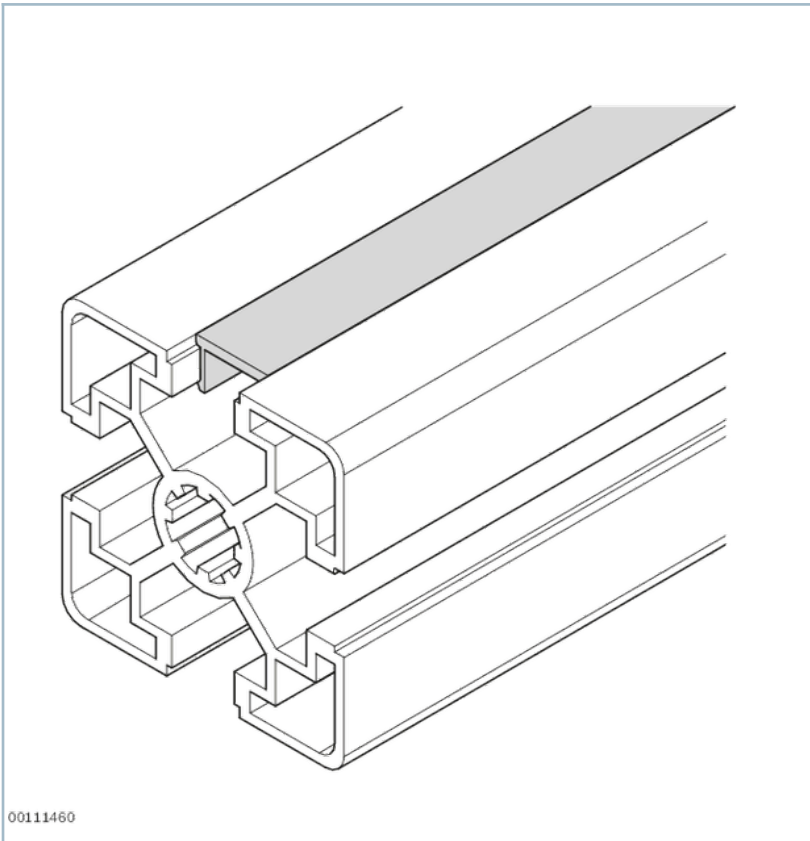

Abdeckprofile

- Zur Fixierung von Kabeln
 - Zum Schutz der Profilkante gegen Verschmutzung
 - Ansprechendes Design
 - Abdeckprofil Weich-PVC für Nut 6 mm wird als Rolle geliefert
 - Bündig mit Profil
-
- Eine ESD-leitfähige Verbindung zwischen Abdeckprofil und Strebenprofil muss über eine konstruktive Lösung sichergestellt werden, z. B. Schraube

Produktbeschreibung

Einführung Strebenprofile

Bestellangaben

	Farbe	Nut	L (mm)		ESD	Nr.
Abdeckprofil, N6 Aluminium, eloxiert	Farblos, natur	6	2.000	10		3842523254
Abdeckprofil, N6 Weich-PVC	Lichtgrau (RAL 7035)	6	10.000	1		3842542435
Abdeckprofil, N6 Weich-PVC	Signalgrau (RAL 7004)	6	10.000	1		3842555268
Abdeckprofil, N8 Aluminium, eloxiert	Farblos, natur	8	2.000	10		3842523256
Abdeckprofil, N8 PP, signalgrau	Signalgrau (RAL 7004)	8	2.000	10		3842548878
Abdeckprofil, N8 PP, schwarz	Schwarz (RAL 9005)	8	2.000	10		3842548879
Abdeckprofil, N8 PP, lichtgrau	lichtgrau (RAL 7035)	8	2.000	10		3842548898
Abdeckprofil, N8 PP, rot	Rot (RAL 3020)	8	2.000	10		3842549878
Abdeckprofil, N8 H-PVC, gelb	Gelb (RAL 1023)	8	2.000	10		3842518377
Abdeckprofil, N8 PP, gelb	Gelb (RAL 1023)	8	2.000	10		3842549879
Abdeckprofil, N8 PP, grün	Grün (RAL 6032)	8	2.000	10		3842549882
Abdeckprofil, N8 H-PVC, blau	Blau (RAL 5010)	8	2.000	10		3842538956
Abdeckprofil, N8 PP, blau	Blau (RAL 5010)	8	2.000	10		3842549880
Abdeckprofil, N8 H-PVC, orange	Orange (RAL 2004)	8	2.000	10		3842538958
Abdeckprofil, N8 PP, orange	Orange (RAL 2004)	8	2.000	10		3842549881
Abdeckprofil, N8 H-PVC, farblos	Farblos, transparent	8	2.000	10		3842503073