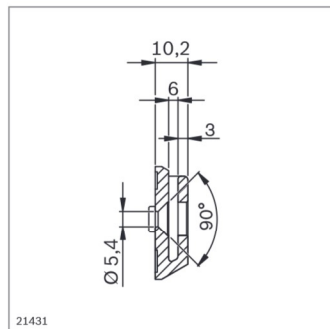

20998

21431

	ESD	Nr.
Behälterfix	⚠	3 842 544 797