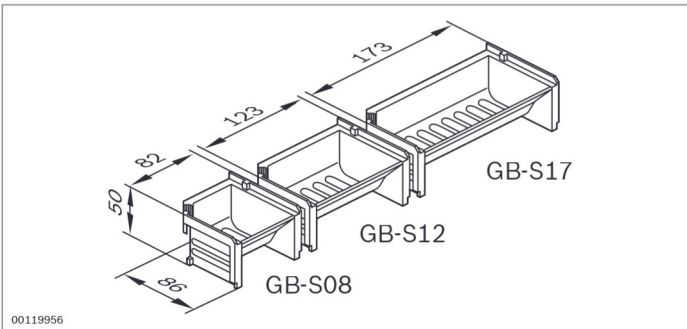

00120994

00119956

Greifschalen	Farbe	ESD	Nr.
GB-S08	Lichtgrau		3 842 344 764
	Schwarz	⚠	3 842 346 294
GB-S12	Lichtgrau		3 842 344 765
	Schwarz	⚠	3 842 346 295
GB-S17	Lichtgrau		3 842 344 766
	Schwarz	⚠	3 842 346 296

## Greifschalen

- ▶ Platzsparende Bereitstellung von Kleinteilen, zum Beispiel unterhalb der Materialzuführung
- ▶ Integrierte Abstreiflippe zur leichteren Entnahme der Kleinteile
- ▶ Befestigung am Einhängeprofil (s. S. 184) oder Behälterfix

## Behälterfix

- ▶ Behälterfix zum Einhängen von Werkzeughalterungen, Greifbehältern, Greifschalen und Greifzungen
- ▶ Passend für Nut 8 mm und 10 mm

Material: PA 66; schwarz

Lieferumfang: Inkl. Befestigungsmaterial zur Befestigung in der Nut 8 mm und 10 mm