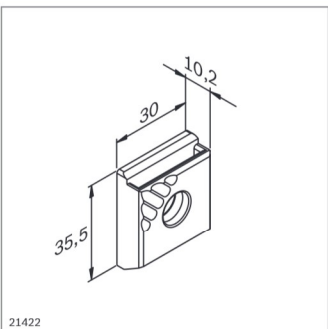

## Greifschalen

- ▶ Platzsparende Bereitstellung von Kleinteilen, zum Beispiel unterhalb der Materialzuführung
- ▶ Integrierte Abstreiflippe zur leichteren Entnahme der Kleinteile
- ▶ Befestigung am Einhängeprofil (s. S. 184) oder Behälterfix

## Behälterfix

- ▶ Behälterfix zum Einhängen von Werkzeughalterungen, Greifbehältern, Greifschalen und Greifzungen
- ▶ Passend für Nut 8 mm und 10 mm

Material: PA 66; schwarz

Lieferumfang: Inkl. Befestigungsmaterial zur Befestigung in der Nut 8 mm und 10 mm