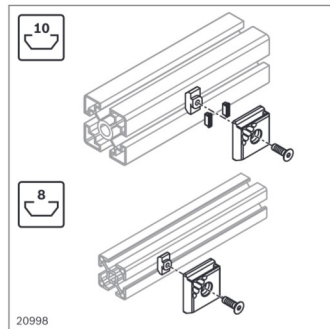

Behälterfix

- Behälterfix zum Einhängen von Werkzeughalterungen, Greifbehältern, Greifschalen und Greifzungen
- Passend für Nut 8 mm und 10 mm

Material: PA 66; schwarz

Lieferumfang: Inkl. Befestigungsmaterial zur Befestigung in der Nut 8 mm und 10 mm