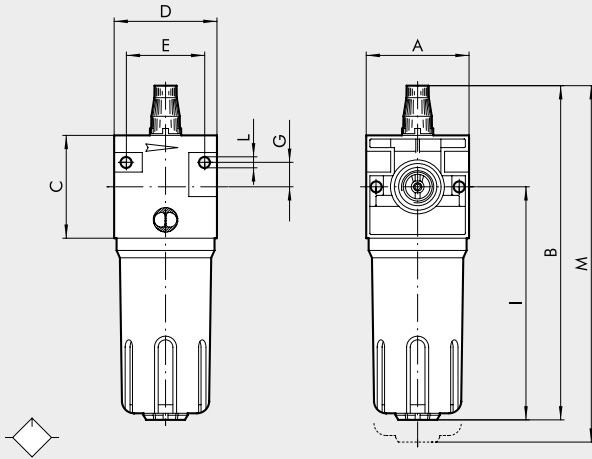

DIMENSIONI

	LUB ND 1/4"	LUB ND 3/8"	LUB ND 1/2"	LUB ND 3/4"	LUB ND 1"
Attacco filettato	1/4"	3/8"	1/2"	3/4"	1"
A	42	60	80	80	80
B	156	195	260	260	260
C	42	60	80	80	80
D	42	60	80	80	80
E	32	46	66	66	66
G	10	14	22	22	22
I	107	136	182	182	182
L	Foro per viti M4	Foro per viti M4	Foro per viti M6	Foro per viti M6	Foro per viti M6
M	176	220	290	290	290

CODICI DI ORDINAZIONE

Codice	Descrizione
1223001	LUB 1/4
1323001	LUB 3/8
1423001	LUB 1/2
1523001	LUB 3/4
1623001	LUB 1

NOTE