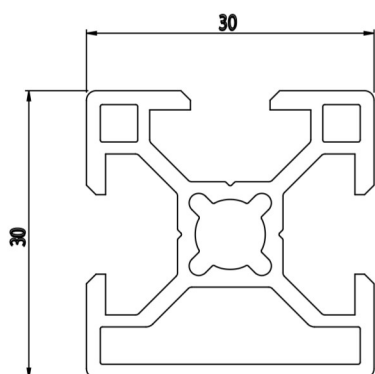

30x30

BH
[30]

CODICE	lx cm⁴	ly cm⁴	wx cm³	wy cm³	mm²	Kg/m
084.107.002	2,60	2,60	1,73	1,73	273	0,74

Alluminio anodizzato

Anodised aluminium - Aluminium anodisé
Aluminio anodizado - Eloxiertes Aluminium

Colore naturale

Natural colour - Couleur naturelle
Color natural - Natürliche Farbe

L=6,040m

Tappo - Cap - Tapòn - Embout - Abdeckkappe

CODICE	Materiale	g	Colore
084.201.041	PA	3	■
084.201.041G	PA	3	■

30x30

BH
[30]

CODICE	lx cm⁴	ly cm⁴	wx cm³	wy cm³	mm²	Kg/m
084.107.006	2,54	2,68	1,70	1,77	275	0,74

Alluminio anodizzato

Anodised aluminium - Aluminium anodisé
Aluminio anodizado - Eloxiertes Aluminium

Colore naturale

Natural colour - Couleur naturelle
Color natural - Natürliche Farbe

L=6,040m

Tappo - Cap - Tapòn - Embout - Abdeckkappe

CODICE	Materiale	g	Colore
084.201.041	PA	3	■
084.201.041G	PA	3	■