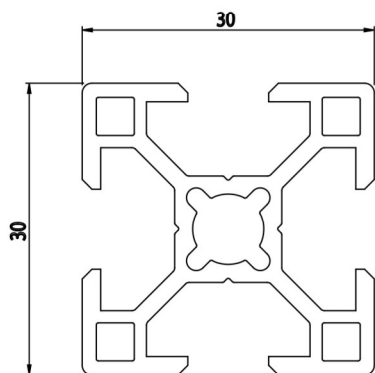

30x30

BH
[30]

CODICE	lx cm⁴	ly cm⁴	wx cm³	wy cm³	mm²	Kg/m
084.107.002	2,60	2,60	1,73	1,73	273	0,74

Alluminio anodizzato

Anodised aluminium - Aluminium anodisé
Aluminio anodizado - Eloxiertes Aluminium

Colore naturale

Natural colour - Couleur naturelle
Color natural - Natürliche Farbe

L=6,040m

Tappo - Cap - Tapòn - Embout - Abdeckkappe

CODICE	Materiale	g	Colore
084.201.041	PA	3	■
084.201.041G	PA	3	■

30x30

BH
[30]

CODICE	lx cm⁴	ly cm⁴	wx cm³	wy cm³	mm²	Kg/m
084.107.006	2,54	2,68	1,70	1,77	275	0,74

Alluminio anodizzato

Anodised aluminium - Aluminium anodisé
Aluminio anodizado - Eloxiertes Aluminium

Colore naturale

Natural colour - Couleur naturelle
Color natural - Natürliche Farbe

L=6,040m

Tappo - Cap - Tapòn - Embout - Abdeckkappe

CODICE	Materiale	g	Colore
084.201.041	PA	3	■
084.201.041G	PA	3	■