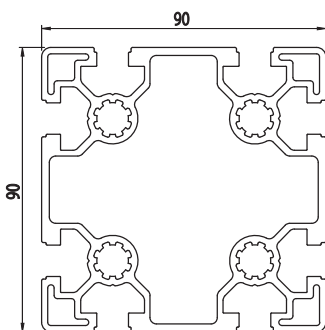

90x90

BH
105
45

Cod	lx cm ⁴	ly cm ⁴	wx cm ³	wy cm ³	mm ²	Kg/m
084.105.005	174,93	174,93	38,97	38,97	1796	4,86

Anodised aluminium
Alluminio anodizzato
Aluminio anodizado
Aluminium anodisé
Eloxiertes Aluminium
L=6040 mm

Natural colour
Colore naturale
Color natural
Couleur naturelle
Natürliche Farbe

Tappo - Cap - Tapòn - Embout - Abdeckkappe			
			
Cod	Mat	g	Col
084.201.040	PA	22	■
084.201.040G	PA	22	■

90x90

BH
105
45

Cod	lx cm ⁴	ly cm ⁴	wx cm ³	wy cm ³	mm ²	Kg/m
084.105.014	219,32	219,32	48,74	48,74	2406	6,50

Anodised aluminium
Alluminio anodizzato
Aluminio anodizado
Aluminium anodisé
Eloxiertes Aluminium
L=6040 mm

Natural colour
Colore naturale
Color natural
Couleur naturelle
Natürliche Farbe

Tappo - Cap - Tapòn - Embout - Abdeckkappe			
			
Cod	Mat	g	Col
084.201.040	PA	22	■
084.201.040G	PA	22	■