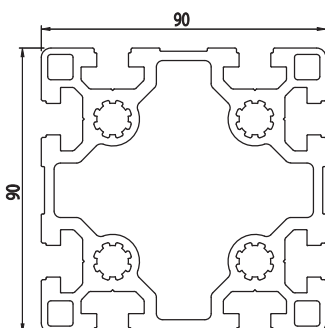

90x90

BH
105
45

Cod	lx cm ⁴	ly cm ⁴	wx cm ³	wy cm ³	mm ²	Kg/m
084.105.005	174,93	174,93	38,97	38,97	1796	4,86

Anodised aluminium
Alluminio anodizzato
Aluminio anodizado
Aluminium anodisé
Eloxiertes Aluminium
L=6040 mm

Natural colour
Colore naturale
Color natural
Couleur naturelle
Natürliche Farbe

Tappo - Cap - Tapòn - Embout - Abdeckkappe			
			
Cod	Mat	g	Col
084.201.040	PA	22	■
084.201.040G	PA	22	■

90x90

BH
105
45

Cod	lx cm ⁴	ly cm ⁴	wx cm ³	wy cm ³	mm ²	Kg/m
084.105.014	219,32	219,32	48,74	48,74	2406	6,50

Anodised aluminium
Alluminio anodizzato
Aluminio anodizado
Aluminium anodisé
Eloxiertes Aluminium
L=6040 mm

Natural colour
Colore naturale
Color natural
Couleur naturelle
Natürliche Farbe

Tappo - Cap - Tapòn - Embout - Abdeckkappe			
			
Cod	Mat	g	Col
084.201.040	PA	22	■
084.201.040G	PA	22	■