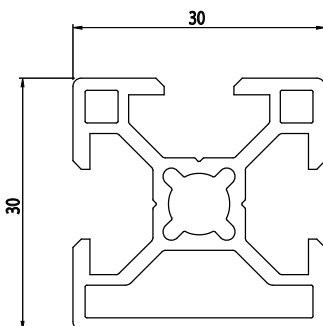

**30x30**
 BH 30

Cod	Ix cm <sup>4</sup>	Iy cm <sup>4</sup>	wx cm <sup>3</sup>	wy cm <sup>3</sup>	mm <sup>2</sup>	Kg/m
<b>084.107.002</b>	2,60	2,60	1,73	1,73	273	0,74

**Anodised aluminium**  
 Alluminio anodizzato  
 Aluminio anodizado  
 Aluminium anodisé  
 Eloxiertes Aluminium  
**L=6040 mm**

**30x30**
 BH 30

Cod	Ix cm <sup>4</sup>	Iy cm <sup>4</sup>	wx cm <sup>3</sup>	wy cm <sup>3</sup>	mm <sup>2</sup>	Kg/m
<b>084.107.006</b>	2,54	2,68	1,70	1,77	275	0,74

**Anodised aluminium**  
 Alluminio anodizzato  
 Aluminio anodizado  
 Aluminium anodisé  
 Eloxiertes Aluminium  
**L=6040 mm**