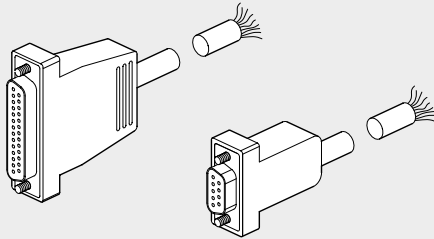

16 17 KIT CONNETTORE VASCHETTA DIRITTO PRECABLATO

Codice	Descrizione	Peso [g]
0226900100	Connettore D-Sub 9 PIN diritto + cavo L = 1 m	80
0226900250	Connettore D-Sub 9 PIN diritto + cavo L = 2.5 m	170
0226900500	Connettore D-Sub 9 PIN diritto + cavo L = 5 m	320
0226900750	Connettore D-Sub 9 PIN diritto + cavo L = 7.5 m	470
0226901000	Connettore D-Sub 9 PIN diritto + cavo L = 10 m	620
0226901500	Connettore D-Sub 9 PIN diritto + cavo L = 15 m	920
0226902000	Connettore D-Sub 9 PIN diritto + cavo L = 20 m	1220
0226905000	Connettore D-Sub 9 PIN diritto + cavo L = 50 m	3020
0226920100	Connettore D-Sub 25 PIN diritto + cavo L = 1 m	132
0226920250	Connettore D-Sub 25 PIN diritto + cavo L = 2.5 m	320
0226920500	Connettore D-Sub 25 PIN diritto + cavo L = 5 m	636

16 17 KIT CONNETTORE VASCHETTA A 90° PRECABLATO

Codice	Descrizione	Peso [g]
0226910100	Connettore D-Sub 9 PIN 90° + cavo L = 1 m	80
0226910250	Connettore D-Sub 9 PIN 90° + cavo L = 2.5 m	170
0226910500	Connettore D-Sub 9 PIN 90° + cavo L = 5 m	320
0226910750	Connettore D-Sub 9 PIN 90° + cavo L = 7.5 m	470
0226911000	Connettore D-Sub 9 PIN 90° + cavo L = 10 m	620
0226911500	Connettore D-Sub 9 PIN 90° + cavo L = 15 m	920
0226930100	Connettore D-Sub 25 PIN 90° + cavo L = 1 m	132
0226930250	Connettore D-Sub 25 PIN 90° + cavo L = 2.5 m	320
0226930500	Connettore D-Sub 25 PIN 90° + cavo L = 5 m	636