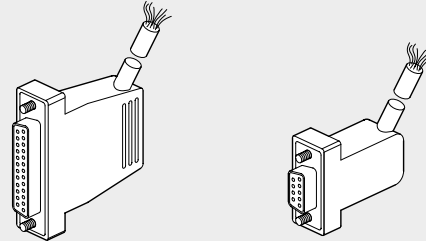

16 17 KIT CONNETTORE VASCHETTA DIRITTO PRECABLATO

Codice	Descrizione	Peso [g]
0226900100	Connettore D-Sub 9 PIN diritto + cavo L = 1 m	80
0226900250	Connettore D-Sub 9 PIN diritto + cavo L = 2.5 m	170
0226900500	Connettore D-Sub 9 PIN diritto + cavo L = 5 m	320
0226900750	Connettore D-Sub 9 PIN diritto + cavo L = 7.5 m	470
0226901000	Connettore D-Sub 9 PIN diritto + cavo L = 10 m	620
0226901500	Connettore D-Sub 9 PIN diritto + cavo L = 15 m	920
0226902000	Connettore D-Sub 9 PIN diritto + cavo L = 20 m	1220
0226905000	Connettore D-Sub 9 PIN diritto + cavo L = 50 m	3020
0226920100	Connettore D-Sub 25 PIN diritto + cavo L = 1 m	132
0226920250	Connettore D-Sub 25 PIN diritto + cavo L = 2.5 m	320
0226920500	Connettore D-Sub 25 PIN diritto + cavo L = 5 m	636

16 17 KIT CONNETTORE VASCHETTA A 90° PRECABLATO

Codice	Descrizione	Peso [g]
0226910100	Connettore D-Sub 9 PIN 90° + cavo L = 1 m	80
0226910250	Connettore D-Sub 9 PIN 90° + cavo L = 2.5 m	170
0226910500	Connettore D-Sub 9 PIN 90° + cavo L = 5 m	320
0226910750	Connettore D-Sub 9 PIN 90° + cavo L = 7.5 m	470
0226911000	Connettore D-Sub 9 PIN 90° + cavo L = 10 m	620
0226911500	Connettore D-Sub 9 PIN 90° + cavo L = 15 m	920
0226930100	Connettore D-Sub 25 PIN 90° + cavo L = 1 m	132
0226930250	Connettore D-Sub 25 PIN 90° + cavo L = 2.5 m	320
0226930500	Connettore D-Sub 25 PIN 90° + cavo L = 5 m	636